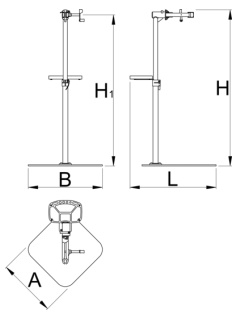

Pro repair stand with single clamp, Master

1693BM

	H1 min	H1 max	B	A	H↑	
629508	985	1570	726	572	1700	38900

* Slike proizvoda su simbolične. Sve dimenzije su u mm, masa je u g.

Rezervni dijelovi

Replaceable rubber covers for clamp, round, 2 pcs set