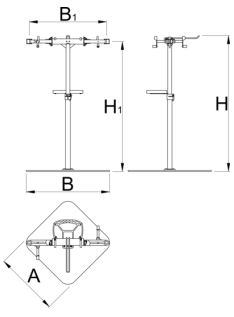

Pro repair stand with double clamp, Master

1693CM

	H1 min	H1 max	L	B	A	H↑	
629507	985	1570	704	905	700	1680	59600

* Ürünlerin resimleri semboliktir. Bütün boyutlar mm ve ağırlık gram cinsindedir.

Spare parts

Replaceable rubber covers for clamp, round, 2 pcs set