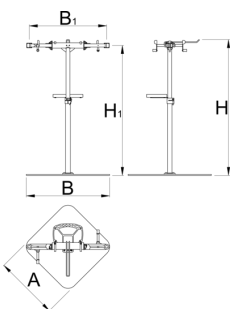

Stojalo s ploščo in glavama Master

1693CM

H1 min

H1 max

L

B

A

H↑

* Slike proizvodov so simbolične. Vse dimenzije so v mm, masa v g. Vse navedene dimenzije lahko odstopajo v tolerančnih merah.

Rezervni deli

Obloga čeljusti okrogla, 2 kosa