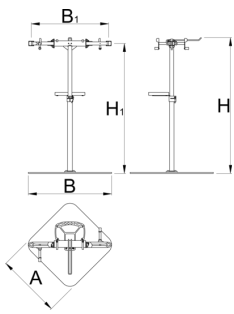

Pro reparatiestandaard met dubbele klem, Master

1693CM

	H1 min	H1 max	L	B	A	H↑	
629507	985	1570	704	905	700	1680	59600

* Afbeeldingen van producten zijn symbolisch. Alle afmetingen zijn in mm en gewicht in gram. Alle vermelde afmetingen kunnen variëren in tolerantie.

Onderdelen

Replaceable rubber covers for clamp, round, 2 pcs set