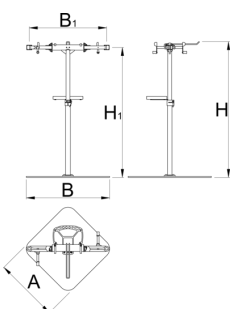

Βάση Pro με διπλή σιαγόνα, Master

1693CM

H1 min

H1 max

L

B

A

H↑

* Οι εικόνες των προϊόντων είναι συμβολικές. Όλες οι διαστάσεις είναι σε mm, το βάρος είναι σε γραμμάρια. Όλες οι αναφερόμενες διαστάσεις μπορεί να διαφέρουν σε ανοχές.

Ανταλλακτικά

Replaceable rubber covers for clamp, round, 2 pcs set