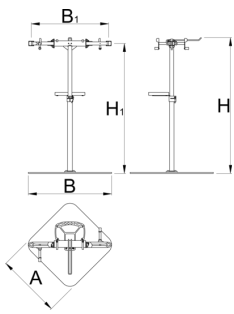

Pro repair stand with double clamp, Master

1693CM

	H1 min	H1 max	L	B	A	H↑	
629507	985	1570	704	905	700	1680	59600

* Les images des produits ne sont pas contractuelles. Toutes les dimensions sont en mm, les poids en grammes.

Pièces de rechange

Couvercles en caoutchouc remplaçables pour pince, rond, jeu de 2 pièces