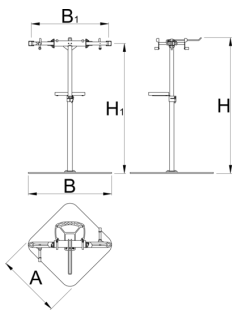

Pro repair stand with double clamp, Master

1693CM

	H1 min	H1 max	L	B	A	H↑	
629507	985	1570	704	905	700	1680	59600

* Slike proizvoda su simbolične. Sve dimenzije su u mm, masa je u g.

Rezervni dijelovi

Replaceable rubber covers for clamp, round, 2 pcs set