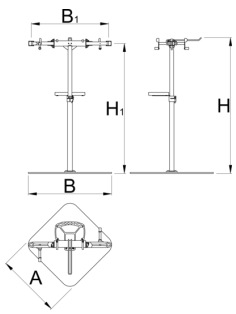

# Pro repair stand with double clamp, Master

1693CM

	H1 min	H1 max	L	B	A	H↑	
629507	985	1570	704	905	700	1680	59600

\* Afbeeldingen van producten zijn symbolisch. Alle afmetingen zijn in mm, en het gewicht in grammen. Alle vermelde afmetingen kunnen variëren in tolerantie.

## Onderdelen

Vervangbare rubberen bekleding voor klem, rond, set van 2 stuks