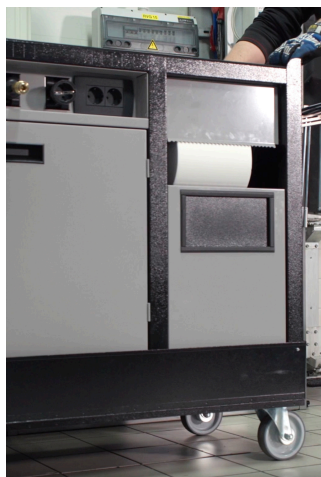

Pracovní stůl | PIT BOX

992PIT1

0 1

lastnosti pr oduktu

hr dost pedstavujeme Unior PITBOX - inovativn mobiln pracovn stanici, speci In navr enou pro moto nad ence! PITBOX, vyvinut v zk spoluprci s renomovan m moto expertem Robertem Pogorelcem, je perfektn m e en m pro jednotlivce, amat rsk i profesion In t my v moto pr myslu. Unior PITBOX nab z volnost pohybu a dostatek p ostoru pro v echny va e pot eby. e navr en s ohledem na funk nost a prakti nost a poskytuje dostatek pracovn ho p rostoru pro ukl d n n stroj a v t ch p edm t .U d n k ompromisy! PITBOX m umo n upravit si pracovn plochu podle va ich pot eb. e te si vybrat mezi d ev n mi, plastov mi, kovov mi nebo nerezov mi deskami, kter zaji uj naprostou flexibilitu a funk nost. A u v moto boxech nebo d ln ch, Unior PITBOX se stane nepostradatelnou sou st va eho vybaven . Nejen, e v m usnadn pr ci, ale tak zlep organizaci a efektivitu dr by moto vozidel.

- rom sv velikosti se vyzna uje zv en m okrajem, kter zaji uje, e n ad a drobn d ly nevypadnou z voz ka.

Использование (картинки)

Фото (картинки)

Аксессуары

Holder for T-handle wrenches