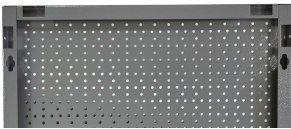

Usage (pictures)

Accessories

Кука, 10 парчиња

Двојна кука

Држач за АКУ одвртувачи

Држач за чекани

Држач со игла

Држач за клешти

Држач за одвртувачи