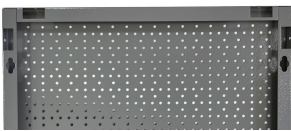

Verwendung (Bilder)

Zubehör

Universaleinfachhaken, 10 Stück im Set

Doppelhaken, 10 Stück im Set

Halterung für Akkuschauber

Halterung für Hammer

Halter mit Stift, 10 Stück im Set

Halterung für Zangen, 10 Stück im Set

Halterung für 5 Stück Schraubendreher