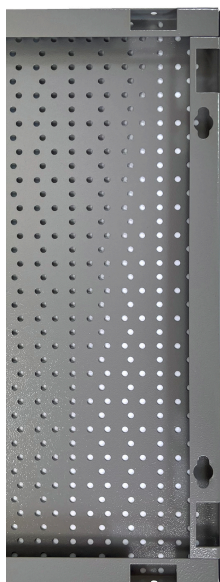

Display panel

996A

Описание товара

- The backs are made of high-quality Premium Plus sheet materials, ensuring long-lasting use.
- They include Euroloch perforations to which users can easily attach hooks and other holders.
- The holders are fixed with M6 screws.
- They are designed for hanging hand tools on hooks of different lengths.
- designed for wall mounting

* Изображения продуктов носят демонстрационный характер. Все размеры указаны в миллиметрах, вес в граммах.

Использование (картинки)

Аксессуары

Крючок навесной

Двухстержневый крючок

Держатель для гайковерта

Держатель для молотков

Держатель с винтом

Держатель для плоскогубцев

Держатель для отверток

Держатель для планшета

Держатель для ключей

Сопутствующие товары

Display panel