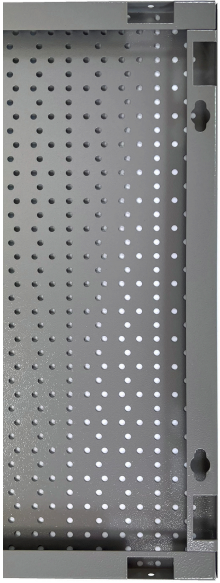

Display panel

996A

Attributi del prodotto

- The backs are made of high-quality Premium Plus sheet materials, ensuring long-lasting use.
- They include Euroloch perforations to which users can easily attach hooks and other holders.
- The holders are fixed with M6 screws.
- They are designed for hanging hand tools on hooks of different lengths.
- designed for wall mounting

* Le immagini dei prodotti sono puramente simboliche. Tutte le dimensioni sono in mm, peso in grammi.

Utilizzo (pictures)

Accessories

Confezione da 10 ganci

Confezione da 10 ganci doppi

Supporto per giravite AKU