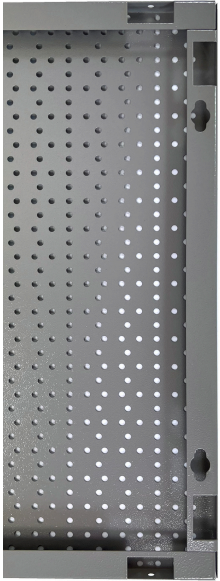

Displaypanel

996A

Produkteigenschaften

- Die Rückwände sind aus hochwertigen Premium-Plus-Platten gefertigt, die eine lange Lebensdauer garantieren.
- Sie sind mit Euroloch-Perforationen versehen, an denen der Benutzer problemlos Haken und andere Halterungen anbringen kann.
- Die Halterungen werden mit M6-Schrauben befestigt.
- Sie sind für die Aufhängung von Handwerkzeugen an Haken unterschiedlicher Länge vorgesehen.
- für die Wandmontage konzipiert

* Bilder von Produkten sind Symbolfotos. Abmessungen sind in mm, Gewichte in Gramm.

Verwendung (Bilder)

Zubehör

Universaleinfachhaken, 10 Stück im Set

Doppelhaken, 10 Stück im Set

Halterung für Akkuschauber

Halterung für Hammer

Halter mit Stift, 10 Stück im Set

Halterung für Zangen, 10 Stück im Set

Halterung für 5 Stück Schraubendreher

Halter für Tablet

Schlüsselhalter

Verwandte Produkte

Displaypanel