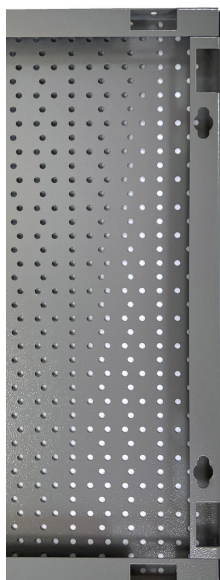

Display panel

996A

Vlastnosti produktu

- The backs are made of high-quality Premium Plus sheet materials, ensuring long-lasting use.
- They include Euroloch perforations to which users can easily attach hooks and other holders.
- The holders are fixed with M6 screws.
- They are designed for hanging hand tools on hooks of different lengths.
- designed for wall mounting

* Obrázky produktů jsou symbolické. Všechny rozměry jsou v mm a hmotnost v gramech. Všechny uvedené rozměry se mohou lišit v toleranci.

Používání (obrázky)

Příslušenství

Háčky, sada 10 ks

Dvojitý háček, sada 10 ks

Display panel