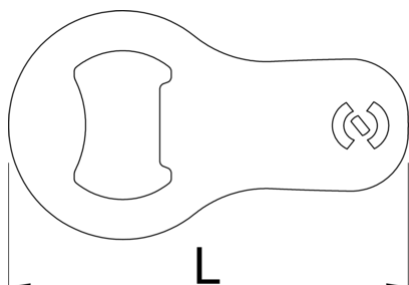

# Мини-открывалка для бутылок

45/2A

## Описание товара

- Компактное и портативное дополнение к вашему повседневному багажу.
- Изготовлен из высококачественной инструментальной стали для исключительной прочности.
- Элегантный и компактный форм-фактор идеально подходит для крепления на связке ключей.

- Необходимый инструмент для любого случая, будь то пикник, посещение вечеринок или просто наслаждение холодным напитком.
- Оснащен прочной петлей для крепления, позволяющей надежно прикрепить его к связке ключей или другим предметам.
- Обновите свой брелок с помощью мини-открывалки для бутылок, надежного и стильного инструмента, который гарантирует, что вы всегда будете готовы открыть бутылку, когда того потребует случай.

	L	B	H	
629499	70	40	1,5	18

\* Изображения продуктов носят демонстрационный характер. Все размеры указаны в миллиметрах, вес в граммах.