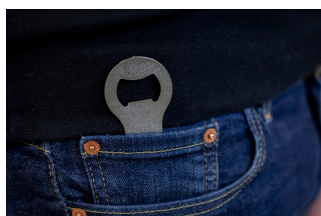

Использование (картинки)

Сопутствующие товары

Открывалка для бутылок с ручкой