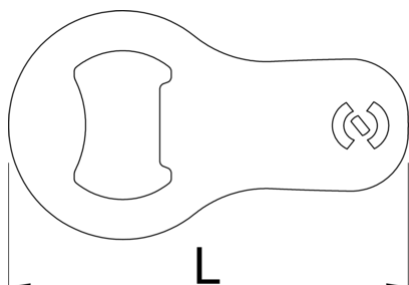

# Mini otwieracz do butelek

45/2A

## Cechy produktu

- Kompaktowy i przenośny dodatek do codziennego noszenia.
- Wykonane z wysokiej jakości stali narzędziowej zapewniającej wyjątkową trwałość.
- Zaprojektowany z elegancką i kompaktową obudową, dzięki czemu idealnie nadaje się do przymocowania do breloczka na klucze.

- Niezbędne narzędzie na każdą okazję, niezależnie od tego, czy biwakujesz, uczestniczysz w imprezach, czy po prostu pijesz zimny napój.
- Wyposażony w solidną pętlę mocującą, umożliwiającą bezpieczne przymocowanie go do breloka do kluczy lub innych przedmiotów.
- Ulepsz swój brelok do kluczy dzięki mini otwieraczowi do butelek, niezawodnemu i stylowemu narzędziu, które zapewnia, że zawsze jesteś przygotowany do otwarcia butelki, gdy tylko nadarzy się ku temu okazja.

	<b>L</b>	<b>B</b>	<b>H</b>	
629499	70	40	1,5	18

\* Przedstawiony wygląd produktu jest orientacyjny. Wszystkie wymiary są w mm, podana waga w gramach