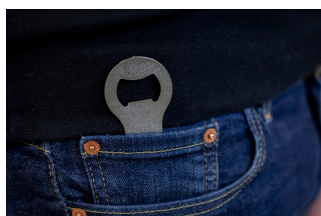

Użycie (Obrazy)

Pochodne produkty

Otwieracz do butelek z uchwytem