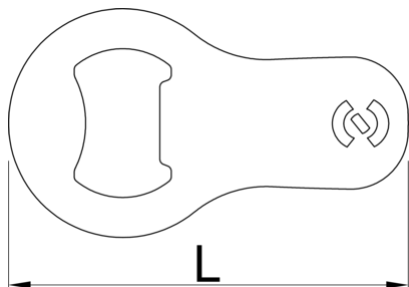

Mini bottle opener

45/2A

Χαρακτηριστικά προϊόντος

- A compact and portable addition to your everyday carry.
- Crafted from high-quality tool steel for exceptional durability.
- Designed with a sleek and compact form factor, making it perfect for attaching to your key ring.

- An essential tool for any occasion, whether you're camping, attending parties, or simply enjoying a cold beverage.
- Equipped with a sturdy fastening loop, allowing you to securely attach it to your key ring or other items.
- Upgrade your keychain with the Mini bottle opener, a reliable and stylish tool that ensures you're always prepared to pop open a bottle whenever the occasion calls for it.

	L	B	H	
629499	70	40	1,5	18

* Οι εικόνες των προϊόντων είναι συμβολικές. Όλες οι διαστάσεις είναι σε mm, το βάρος είναι σε γραμμάρια. Όλες οι αναφερόμενες διαστάσεις μπορεί να διαφέρουν σε ανοχές.

Χρήση (εικόνες)