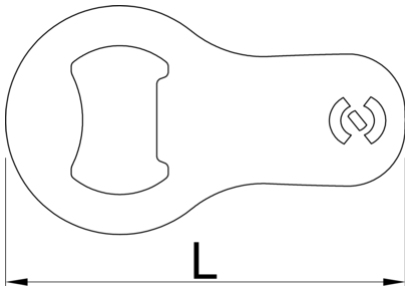

Flaschenöffner klein

45/2A

Produkteigenschaften

- Eine kompakte und portable Ergänzung Ihres ständigen Werkzeugsets
- Aus qualitativ hochwertigem Werkzeugstahl, damit besonders lange haltbar
- Schlank und kompakt und damit auch perfekt am Schlüsselring tragbar
- Ein essentielles Werkzeug für jede Gelegenheit: beim Camping, bei Partys oder einfach beim Genießen eines kühlen Getränks

- Versehen mit einem robusten Befestigungsring, so dass sicheres Befestigen am Schlüsselring oder anderweitig möglich ist
- Werten Sie Ihren Schlüsselring mit einem Miniflaschenöffner, einem zuverlässigen und gut aussehenden Tool auf! Damit können Sie sicher sein, dass Sie bei jeder Gelegenheit bereit sind für ein gutes Getränk.

	L	B	H	
629499	70	40	1,5	18

* Bilder von Produkten sind Symbolfotos. Abmessungen sind in mm, Gewichte in Gramm.

Verwendung (Bilder)

Verwandte Produkte

 Flaschenöffner mit Griff