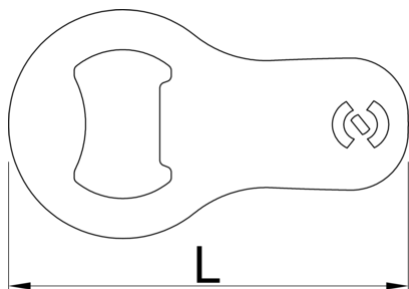

Mini otvírák na láhve

45/2A

Vlastnosti produktu

- Kompaktní a přenosný doplněk pro každodenní nošení.
- Vyrobeno z vysoce kvalitní oceli pro mimořádnou odolnost.
- Navrženo s elegantním a kompaktním tvarem ideálním pro připevnění na Vaše klíče.
- Nezbytný nástroj pro jakoukoliv příležitost, ať už kempování, účasti na večírcích nebo pokud si jednoduše chcete vychutnat svůj studený nápoj.

- Vybaveno robustním poutkem, které Vám umožní jej bezpečně připevnit ke svazku klíčků nebo jiné předměty.
- Vylepšete svou klíčenku Mini otvírákem na láhve, spolehlivým a stylovým doplňkem, který zajistí, že budete stoprocentně připraveni na otevření láhve pokaždé, když se Vám zrovna zachce.

	L	B	H	
629499	70	40	1,5	18

* Obrázky produktů jsou symbolické. Všechny rozměry jsou v mm a hmotnost v gramech. Všechny uvedené rozměry se mohou lišit v toleranci.

Používání (obrázky)

Související produkty