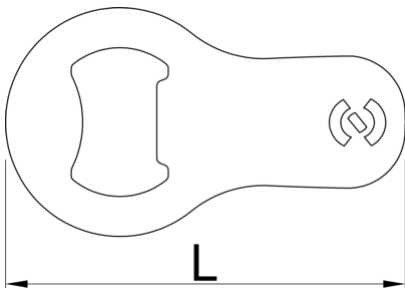

Flaschenöffner klein

45/2A

Produkteigenschaften

- Eine kompakte und portable Ergänzung Ihres ständigen Werkzeugsets
- Aus qualitativ hochwertigem Werkzeugstahl, damit besonders lange haltbar
- Schlank und kompakt und damit auch perfekt am Schlüsselring tragbar
- Ein essentielles Werkzeug für jede Gelegenheit: beim Camping, bei Partys oder einfach beim Genießen eines kühlen Getränks

- Versehen mit einem robusten Befestigungsring, so dass sicheres Befestigen am Schlüsselring oder anderweitig möglich ist
- Werten Sie Ihren Schlüsselring mit einem Miniflaschenöffner, einem zuverlässigen und gut aussehenden Tool auf! Damit können Sie sicher sein, dass Sie bei jeder Gelegenheit bereit sind für ein gutes Getränk.

	L	B	H	
629499	70	40	1,5	18

* Bilder von Produkten sind Symbolfotos. Abmessungen sind in mm, Gewichte in Gramm.

Verwendung (Bilder)

Verwandte Produkte

 Flaschenöffner mit Griff