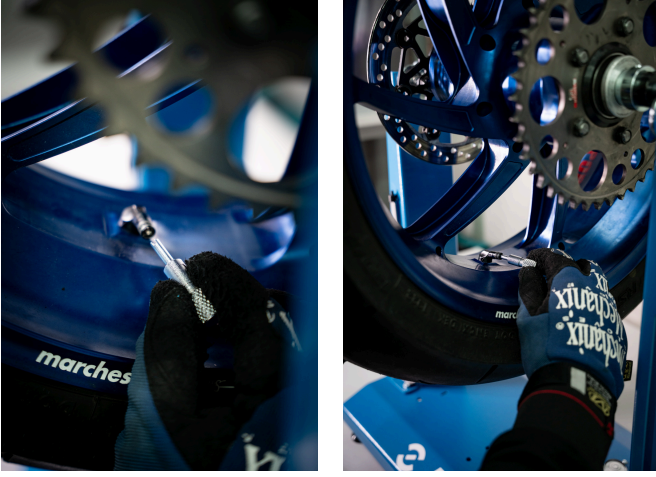

Tool for tyres valvelets

2042/5

Product features

- malzeme: özel alet çeliği
- yüzey bitirme: ISO 1456:2009 standardına göre krom kaplamalı
- Schrader küçük valf mekanizmasını takıp sökmek için

	L	D	D1	D2	
629497	115	11	2	4,5	22

* Ürünlerin resimleri semboliktir. Bütün boyutlar mm ve ağırlık gram cinsindedir.

Usage (pictures)

Related products

 Lastiklerin küçük valflerini ayarlama aleti

 Valve core remover