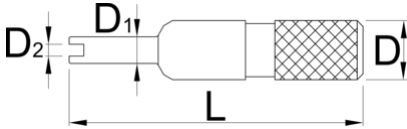

Tool for tyres valvelets

2042/5

Product features

- malzeme: özel alet çeliği
- yüzey bitirme: ISO 1456:2009 standardına göre krom kaplamalı
- Schrader küçük valf mekanizmasını takıp sökmek için

	L	D	D1	D2	
629497	115	11	2	4,5	22

* Ürünlerin resimleri semboliktir. Bütün boyutlar mm ve ağırlık gram cinsindedir.

Usage (pictures)

Related products

 Lastiklerin küçük valflerini ayarlama aleti

 Valve core remover