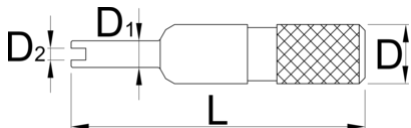

Tool for tyres valvelets

2042/5

Product features

- materiál: premium plus uhlíková ocel'
- povrchová úprava: chrómované podľa normy ISO 1456:2009
- na montáž a demontáž Schrader ventilov

	L	D	D1	D2	
629497	115	11	2	4,5	22

* Obrázky sú symbolické. Všetky rozmery sú v mm, hmotnosť je v g. Všetky udané rozmery sa môžu líšiť v rámci tolerancie.

Usage (pictures)

Related products

 Náradie na ventilky

 Odstraňovač jadier ventilov