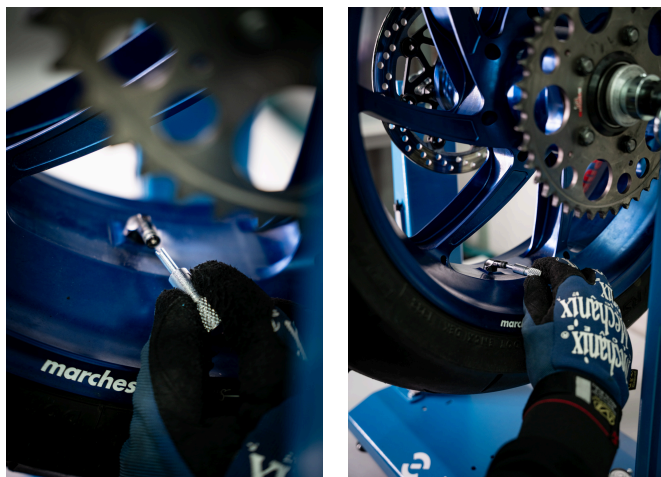

Tool for tyres valvelets

2042/5

Product features

- materiál: premium plus uhlíková ocel'
- povrchová úprava: chrómované podľa normy ISO 1456:2009
- na montáž a demontáž Schrader ventilov

	L	D	D1	D2	
629497	115	11	2	4,5	22

* Obrázky sú symbolické. Všetky rozmery sú v mm, hmotnosť je v g. Všetky udané rozmery sa môžu líšiť v rámci tolerancie.

Usage (pictures)

Related products

 Náradie na ventilky

 Odstraňovač jadier ventilov