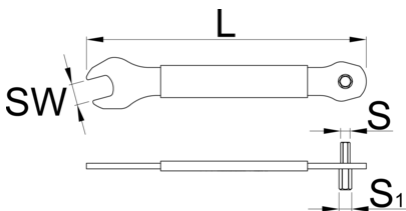

Κλειδί πεντάλ 3 σε 1

1620/2P

Χαρακτηριστικά προϊόντος

- Open end 15 mm, hex 8 mm & hex 6 mm
- Made from laser cut tool steel.
- Heat-treated for strength and durability.
- Plastic dipped handle for comfort.
- Small and light weight, perfect for use at home or on the go.

629470

160

* Οι εικόνες των προϊόντων είναι συμβολικές. Όλες οι διαστάσεις είναι σε mm, το βάρος είναι σε γραμμάρια. Όλες οι αναφερόμενες διαστάσεις μπορεί να διαφέρουν σε ανοχές.

Χρήση (εικόνες)

Φωτογραφία (εικόνες)