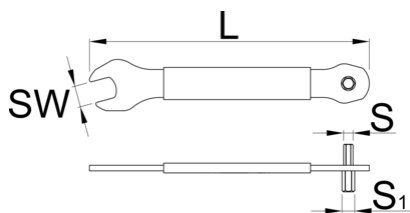

Klíč na pedály 3v1

1620/2P

Vlastnosti produktu

- Otevřený konec 15 mm, šestihran 8 mm a šestihran 6 mm
- Vyrobeno z laserem řezané oceli.
- Tepelně zpracované pro větší pevnost a odolnost.
- Plastová máčená rukojeť pro pohodlí.
- Malý a lehký, ideální pro použití doma nebo na cestách.

629470

160

* Obrázky produktů jsou symbolické. Všechny rozměry jsou v mm a hmotnost v gramech. Všechny uvedené rozměry se mohou lišit v toleranci.

Používání (obrázky)

Fotografie (obrázky)