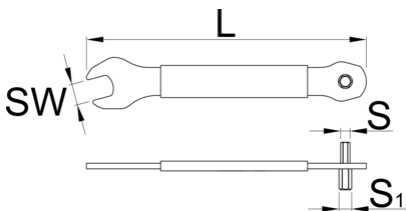

3 в 1 ключ за педали

1620/2P

Параметри на продукта

- Open end 15 mm, hex 8 mm & hex 6 mm
- Made from laser cut tool steel.
- Heat-treated for strength and durability.
- Plastic dipped handle for comfort.
- Small and light weight, perfect for use at home or on the go.

629470

160

* Снимките на продуктите са символични. Всички размери са в мм., теглото е в грамаве .

Употреба (снимки)

Снимки (снимки)