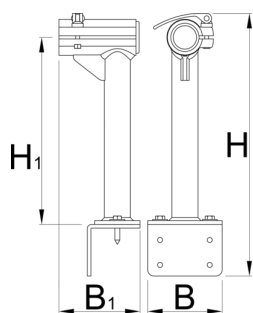

Držáč stege 1693.2

1693.25

**B****B1****H****H1**

623251

120

130.5

421

306

2690

* Fotografije proizvoda su simbolične. Sve dimenzije su u mm, a težina u gramima. Sve navedene dimenzije mogu odstupati u granicama tolerancija.