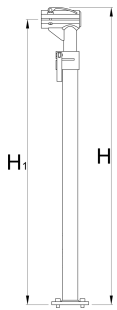

Рама для одних тисков, без тисков и плиты

1693.5B

623248

H↑

1599

H↓

974

H1 max

1560

H1 min

935

5700

* Изображения продуктов носят демонстрационный характер. Все размеры указаны в миллиметрах, вес в граммах.