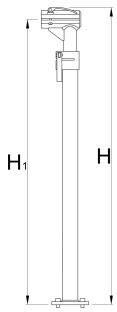

Frame for single clamp pro repair stand, without clamp and plate

1693.5B

	$H\uparrow$	$H\downarrow$	H1 max	H1 min	
623248	1599	974	1560	935	5700

* Imaginea produsului este simbolica. Toate dimensiunile sunt exprimate în mm, greutatea în grame.