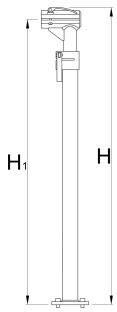

# Frame for single clamp pro repair stand, without clamp and plate

1693.5B

H↑

H↓

H1 max

H1 min

623248

1599

974

1560

935

5700

\* Сликите на производите се симболични. Сите димензии се во мм, тежината е во грамови. Сите наведени димензии може да се разликуваат во ниво на толеранција