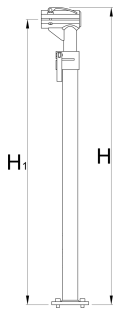

# Montagegeständer für Spannfutter, ohne Platte und Spannfutter

1693.5B

	H↑	H↓	H1 max	H1 min	
623248	1599	974	1560	935	5700

\* Bilder von Produkten sind Symbolfotos. Abmessungen sind in mm, Gewichte in Gramm.