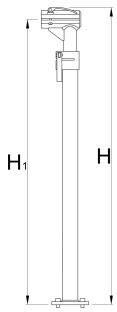

Frame for single clamp pro repair stand, without clamp and plate

1693.5B

	$H\uparrow$	$H\downarrow$	H1 max	H1 min	
623248	1599	974	1560	935	5700

* Les images des produits ne sont pas contractuelles. Toutes les dimensions sont en mm, les poids en grammes.