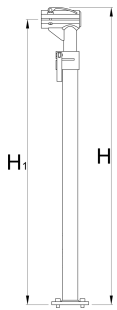

Rám pro opravný stojan s jednou svorkou, bez svorky a desky

1693.5B

623248

H↑

1599

H↓

974

H1 max

1560

H1 min

935

5700

* Obrázky produktů jsou symbolické. Všechny rozměry jsou v mm a hmotnost v gramech. Všechny uvedené rozměry se mohou lišit v toleranci.