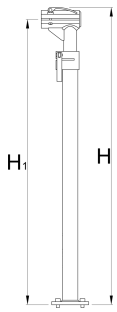

# Frame for single clamp pro repair stand, without clamp and plate

1693.5B

	$H\uparrow$	$H\downarrow$	H1 max	H1 min	
623248	1599	974	1560	935	5700

\* Slike proizvoda su simbolične. Sve dimenzije su u mm, masa je u g.