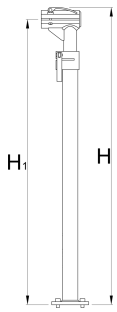

Montagegeständer für Spannfutter, ohne Platte und Spannfutter

1693.5B

	H↑	H↓	H1 max	H1 min	
623248	1599	974	1560	935	5700

* Bilder von Produkten sind Symbolfotos. Abmessungen sind in mm, Gewichte in Gramm.