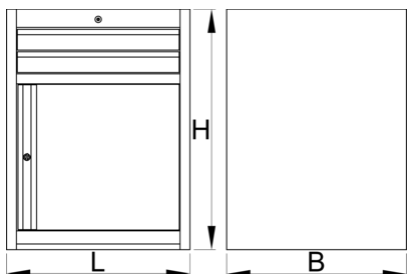

Predalnik, široki, z 2 predaloma z vrati

990WDD2-BLACK

Profili

Atributi izdelka

- material: Premium Plus pločevina
- centralno zaklepanje predalov s ključavnico in pregibnim ključem
- ključavnica s ključem vsebuje tudi obesek
- 100% izvlečni predali z visoko kvalitetnimi krogličnimi vodili
- sintetična obloga ščiti predale in orodje pred poškodbo

- uporaba eko barve s standardom kvalitete Qualicoat
- 2 predala (2 x D 564 x Š 570 x V 70 mm)
- z vrati
- osnovne mere D 663 x Š 650 x V 870 mm
- skupna prostornina predalov: 45 litrov
- v predalih možna uporaba SOS sistema vložkov
- maksimalna nosilnost posameznega predala: 50kg

	L	B	H	
629433	663	650	870	44000

* Slike proizvodov so simbolične. Vse dimenzije so v mm, masa v g. Vse navedene dimenzije lahko odstopajo v tolerančnih merah.

Accessories

Pregrade za široke predalnike

Podstavek za široki predalnik