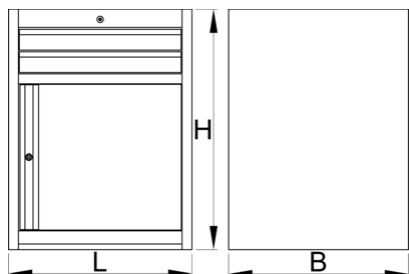

Široká skriňa na náradie - 2 zásuvky

990WDD2-BLACK

Profiles

Product features

- materiál: premium plus ocel'ový plech
- centrálny uzamykací systém so zámkom a skladacím kľúčom
- zámok s kľúčom vrátane penovej kľúčenky
- zásuvky s klznými lištami a guľovými ložiskami
- syntetický povlak chráni zásuvky a skrinku pred poškodením

- lakované ekologickou farbou Qualicoat
- 2 zásuvky (2 x L 564 x W 570 x H 70 mm)
- s dvierkami
- základné rozmery L 663 x W 650 x H 870 mm
- celkový objem zásuviek: 45 litrov
- možné použiť SOS zásobník
- Maximálna nosnosť každej zásuvky: 50 kg

	L	B	H	
629433	663	650	870	44000

* Obrázky sú symbolické. Všetky rozmery sú v mm, hmotnosť je v g. Všetky udané rozmery sa môžu líšiť v rámci tolerancie.

Accessories

Priečky pre široké zásuvky

Spodok širokej skrinky na náradie