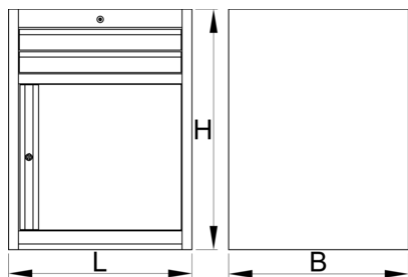

Тумба инструментальная широкая, 2 ящика и шкафчик с дверцей

990WDD2-BLACK

Профили

Описание товара

- материал: листовая сталь Premium Plus
- центральная запирающая система с замком и складным ключом
- замок и ключ в комплекте

- полностью выдвигающиеся ящики на шарикоподшипниках с салазками
- пластиковое покрытие предохраняет ящики и инструмент от повреждений
- используется экологичное покрытие, соответствующее стандарту качества Qualicoat
- два ящика размерами 564x570x70 мм
- шкафчик с дверцей
- габаритные размеры Д 663 x Ш 650 x В 870 мм
- общий объем ящиков: 45 литров
- возможность использования SOS-ложементов
- максимальная грузоподъёмность каждого ящика: 50 кг

	L	B	H	
629433	663	650	870	44000

* Изображения продуктов носят демонстрационный характер. Все размеры указаны в миллиметрах, вес в граммах.

Аксессуары

Разделители для широких ящиков

Основание ящика для инструментов, широкое