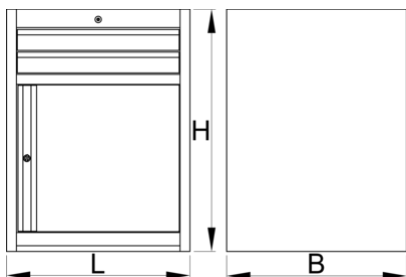

carucior larg 2 sertare

990WDD2-BLACK

Profile

Caracteristicile produsului

- tabla cu gauri perforate
- sistem de inchidere
- lock with key included also foam keyring
- sertare pe rulmenti
- protectie a sertarelor sintetica si a sculelor contra deteriorarii
- vopsite cu vopsele ecologice fara cadmiu si plumb
- 2 sertare (2 x L 564 x W 570 x H 70 mm)

- cu usa
- dimensiuni de bază L 663 x W 650 x H 870 mm
- total volum sertare 45 litri
- Posibilitatea de utilizare a modulelor SOS in sertare
- capacitatea maximă a fiecărui sertar: 50 kg

	L	B	H	
629433	663	650	870	44000

* Imaginea produsului este simbolica. Toate dimensiunile sunt exprimate în mm, greutatea în grame.

Accessories

Separatoare pentru sertarele late

Wide tool chest underbase

Piese de schimb

Set of locks with keys