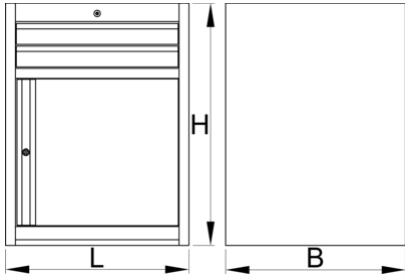

Ladenkast breed - 2 laden en deur

990WDD2-BLACK

Profielen

Product attributen

- materiaal: premium PLUS plaatstaal
- centrale vergrendeling met slot en inklapbare sleutel
- slot met sleutel inbegrepen en foam-sleutelhanger
- Volledig uittrekbare laden met kogelgelagerde rails van topkwaliteit
- de kunststof bekleding beschermt laden en gereedschap tegen beschadigingen
- gecoat met eco-kleur van de QualiCoat-kwaliteitsnorm
- 2 laden afmeting 564x570x70mm

- met deur
- basic dimensions L 663 x W 650 x H 870 mm
- total volume of drawers: 45 litres
- mogelijk gebruik van SOS gereedschapsmodulesysteem in laden
- maximale capaciteit van elke lade: 50 kg

	L	B	H	
629433	663	650	870	44000

* Afbeeldingen van producten zijn symbolisch. Alle afmetingen zijn in mm en gewicht in gram. Alle vermelde afmetingen kunnen variëren in tolerantie.

Accessoires

Tussenschotjes voor brede laden

Onderstuk breed