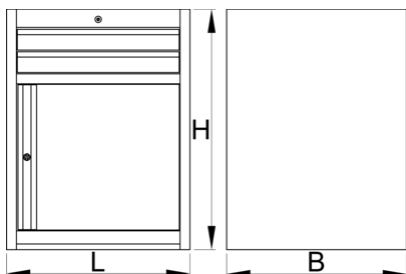

Széles munkapad modul - 2 fiókkal és ajtóval

990WDD2-BLACK

Profilok

Termékjellemzők

- anyaga: Premium Plus acéllemez
- központi kulcsos zárrendszer összecusukható kulccsal
- mellékelt habzivacs kulcstartóval
- teljesen kihúzható fiókok golyóscsapágyazott sínekkel
- szintetikus fiókbetét védi a fiókok belsejét és a szerszámokat a sérüléstől

- környezetbarát porszórt festékbevonattal Qualicoat minőségi szabvány szerint
- 2 fiókkal (H 564 x Sz 570 x M 70 mm)
- ajtóval
- alpméreték: H 663 x Sz 650 x M 870 mm
- fiókok teljes űrtartalma: 45 liter
- fiókokban használható az SOS tárolótálca-rendszer
- fiókok egyenkénti teherbírása: 50 kg

	L	B	H	
629433	663	650	870	44000

* A termékképek illusztrációk. Minden feltüntetett méret milliméterben, a tömegek grammban. Az összes feltüntetett méret eltérhet a toleranciának megfelelően.

Accessories