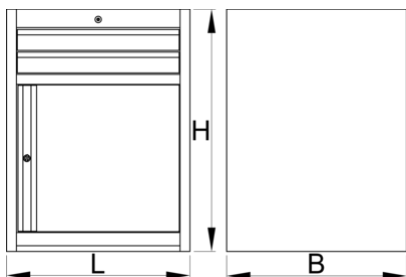

Ormar, široki, s 2 ladice s vratima

990WDD2-BLACK

Profili

Atributi proizvoda

- materijal: Premium Plus lim
- sa sistemom zaključavanja
- Brava sa ključem i privjeskom
- police sa kugličnim vodilicama
- Sintetičke podloge štite ladice i alat od oštećenja
- ekološki lak bez olova i kadmija
- 2 ladice (2 x Š 564 x Š 570 x V 70 mm)

- S vratima
- Osnovne dimenzije L 663 x Š 650 x V 870 mm
- Ukupni volumen ladica: 45 L
- U pretincima je moguća upotreba SOS sistema uložaka
- Maksimalna nosivost pojedine ladice : 50kg

	L	B	H	
629433	663	650	870	44000

* Slike proizvoda su simbolične. Sve dimenzije su u mm, masa je u g.

Accessories

Pregrade za široke ladice

Postolje za široki ormar

Rezervni dijelovi

Set of locks with keys