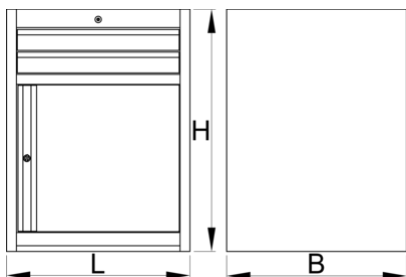

Široká nářadová skříň - 2 zásuvky

990WDD2-BLACK

Profily

Vlastnosti produktu

- materiál: Premium Plus plech
- centrální zamykání zámek a sklápěcím klíčem
- součástí zámku je také pěnový přívěšek na klíče
- výsuvné zásuvky s vysoce kvalitními kuličkovými ložisky
- syntetický potah povrchu chrání zásuvky a nástroje před poškozením
- použitá ekologická barva standardu kvality QualiCoat
- 2 zásuvky L 564 x W 570 x H 70 mm

- dvířka
- základní rozměry L 663 x W 650 x H 870 mm
- celkový objem zásuvek: 45 litrů
- možné použití nouzového nástrojového systému zásobníků v zásuvkách
- Maximální nosnost každé zásuvky: 50 kg

	L	B	H	
629433	663	650	870	44000

* Obrázky produktů jsou symbolické. Všechny rozměry jsou v mm a hmotnost v gramech. Všechny uvedené rozměry se mohou lišit v toleranci.

Příslušenství

Příčky pro široké zásuvky

Široká spodní část truhly na nářadí