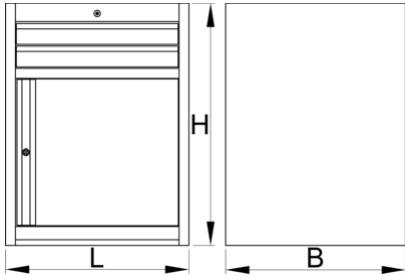

Ladenkast breed - 2 laden en deur

990WDD2-BLACK

Profielen

Product attributen

- materiaal: hoogwaardig PLUS plaatstaal
- centrale vergrendeling met slot en klapsleutel
- slot met sleutel, ook schuimrubberen sleutelhanger meegeleverd
- Volledig uittrekbare laden met kogelgelagerde geleiders van topkwaliteit
- de synthetische bekleding beschermt laden en gereedschap tegen beschadiging
- bedekt met eco kleur van QualiCoat kwaliteitsnorm
- 2 laden afmeting 564x570x70mm

- met deur
- basisafmetingen L 663 x B 650 x H 870 mm
- total volume of drawers: 45 litres
- eventueel gebruik van het SOS gereedschapsbakstelsel in laden
- maximale capaciteit van elke lade: 50kg

	L	B	H	
629433	663	650	870	44000

* Afbeeldingen van producten zijn symbolisch. Alle afmetingen zijn in mm, en het gewicht in grammen. Alle vermelde afmetingen kunnen variëren in tolerantie.

Accessoires

Tussenschotjes voor brede laden

Onderstel voor brede gereedschapskist