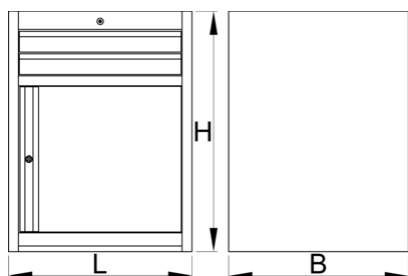

## Product features

- Materiali: fletë metalike
- Sistemi mbyllje
- bravë me çelës dhe varëse
- mbathje me rrëshqitje-top duke mbajtur
- mbulon sintetike mbrojtur mbathje dhe mjetet nga dëmtimi

- veshura me llak e mjedisit me kadmium dhe të çojë ngjyra falas
- 2 sirtarë me përmasa 564x570x70mm
- me dera
- dimensionet bazë L 663 x W 650 x H 870 mm
- Vëllimi i përgjithshëm i të gjithë sirtarëve: 45 litra
- Përdorimi i mundshëm i SOS sistemit tabaka mjet në sirtarët
- Kapaciteti maksimal i ngarkesës së çdo sirtari: 50 kg

	<b>L</b>	<b>B</b>	<b>H</b>	
629433	663	650	870	44000

\* Imazhet e produkteve janë simbolike. Të gjitha dimensionet janë në mm, pesha në gram. Të gjitha dimensionet e listuara mund të ndryshojnë në tolerancë.