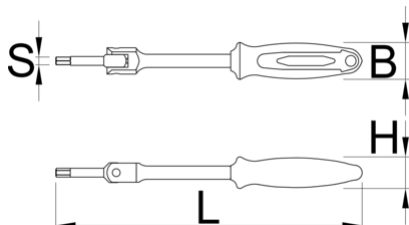

Бърз ключ за педали

1613S/1BI

Параметри на продукта

Изработен от premium flex хром ванадиева стомана, ключът Speed Pedal предлага изключителна издръжливост и здравина. Тялото е изковано, за да се гарантира здравина и дълготрайност, дори при тежка употреба. Оборудван с ергономична издръжлива двукомпонентна дръжка, този ключ осигурява удобен и сигурен захват, минимизирайки умората на ръцете и увеличавайки максимално контрола. С ключа Speed Pedal премахването или инсталирането на педала е по-лесно от всякога. Наличен в шестстенни размери 8 и 6, този ключ покрива най-често срещаните интерфейси за инсталиране на шестоъгълни педали, осигурявайки съвместимост с широка гама .

- Предлага се в два размера
- Изработен от висококачествена flex хром-ванадиева стомана.
- Ковано тяло на ключа.
- изцяло закален
- хромирани в съответствие със стандарт ISO 1456:2009
- ергономична двукомпонентна дръжка
- изработена в съответствие със стандарт ISO 3315

190

629454

8

233

28

24

200

* Снимките на продуктите са символични. Всички размери са в мм., теглото е в грамове .