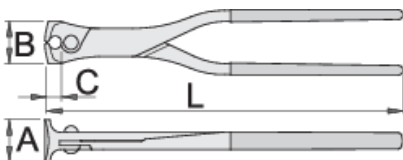

Klešče za betonske armature, močne

529/4P

Profili

Atributi izdelka

- material: Premium Plus ogljikovo jeklo
- kovane, v celoti poboljšane
- robovi rezil induktivno kaljeni
- glava klešč fino brušena
- površinska zaščita: fosfatirane po ISO 9717
- ročaji izolirani s plastično maso

607494

L

280

B

33

A

33

C

19

476

* Slike proizvodov so simbolične. Vse dimenzije so v mm, masa v g. Vse navedene dimenzije lahko odstopajo v tolerančnih merah.

Uporaba (slike)

Photo (slike)

Related products

 Kleščice za betonske armature