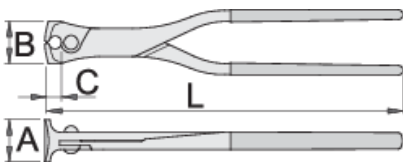

Клещи арматурни, усилены

529/4P

Профили

Параметри на продукта

- материал: специална инструментална стомана
- ковани, изцяло закалени
- режещите части индуктивно закалени
- фино шлифовани
- фосфатирани в съответствие със стандарт ISO 9717
- ергономични пластични дръжки

607494

L

280

B

33

A

33

C

19

476

* Снимките на продуктите са символични. Всички размери са в мм., теглото е в грамове .

Употреба (снимки)

Снимки (снимки)

Свързани продукти

 Клеци арматурни

 Клеци арматурни