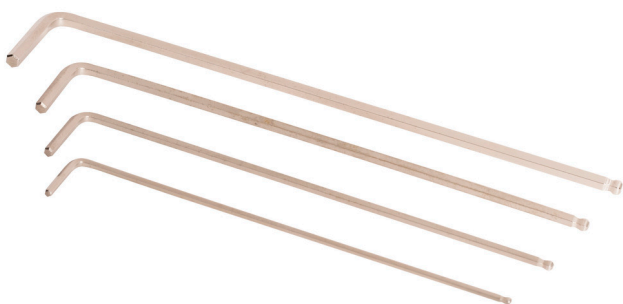

Sada zástrčných klíčů IMBUS prodloužené s kuličkou

220/3SL-SET

Profily

Vlastnosti produktu

- materiál: Premium chrom-vanadium ocel
- kalené v oleji
- povrch nikl

Jméno výrobku	SKU	Artikl	Rozměry	Množství
Sada zástrčných klíčů IMBUS prodloužené s kuličkou	629445	220/3SL-SET	1.5, 2, 2.5, 3	4
Zástrčné klíče IMBUS prodloužené s kuličkou		220/3SL	1.5, 2, 2.5, 3	4

* Obrázky produktů jsou symbolické. Všechny rozměry jsou v mm a hmotnost v gramech.

Všechny uvedené rozměry se mohou lišit v toleranci.