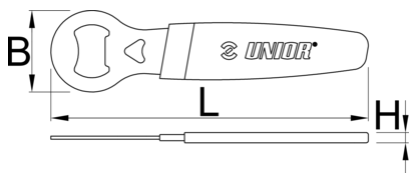

Odpirač z ročajem

45/2DP

Atributi izdelka

- Nepogrešljivo orodje za vašo delavnico, garažo ali kovček. Omogoči vam omogoča, da si po napornem delovnem dnevu privoščite osvežujočo pijačo.
- Izdelano iz lasersko rezanega orodnega jekla za vzdržljivost in dolgo življenjsko dobo.
- Dvokomponentni ergonomski ročaj za večje udobje in brezskrbno odpiranje steklenic.
- Oblikovano skladno s podobo Unior ročajev kolesarskih orodji, da se stilsko ujema s preostalimi Unior orodji v vaši delavnici.
- Praktično in nepogrešljivo orodje za vsako delavnico, garažo ali kovček.
- Piročna obešalna odprtina za enostavno shranjevanje.
- Nagradite se z osvežilno pijačo "Ko je delo končano".

* Slike proizvodov so simbolične. Vse dimenzije so v mm, masa v g. Vse navedene dimenzije lahko odstopajo v tolerančnih merah.

Uporaba (slike)

Related products

Mini odpiráč za steklenice